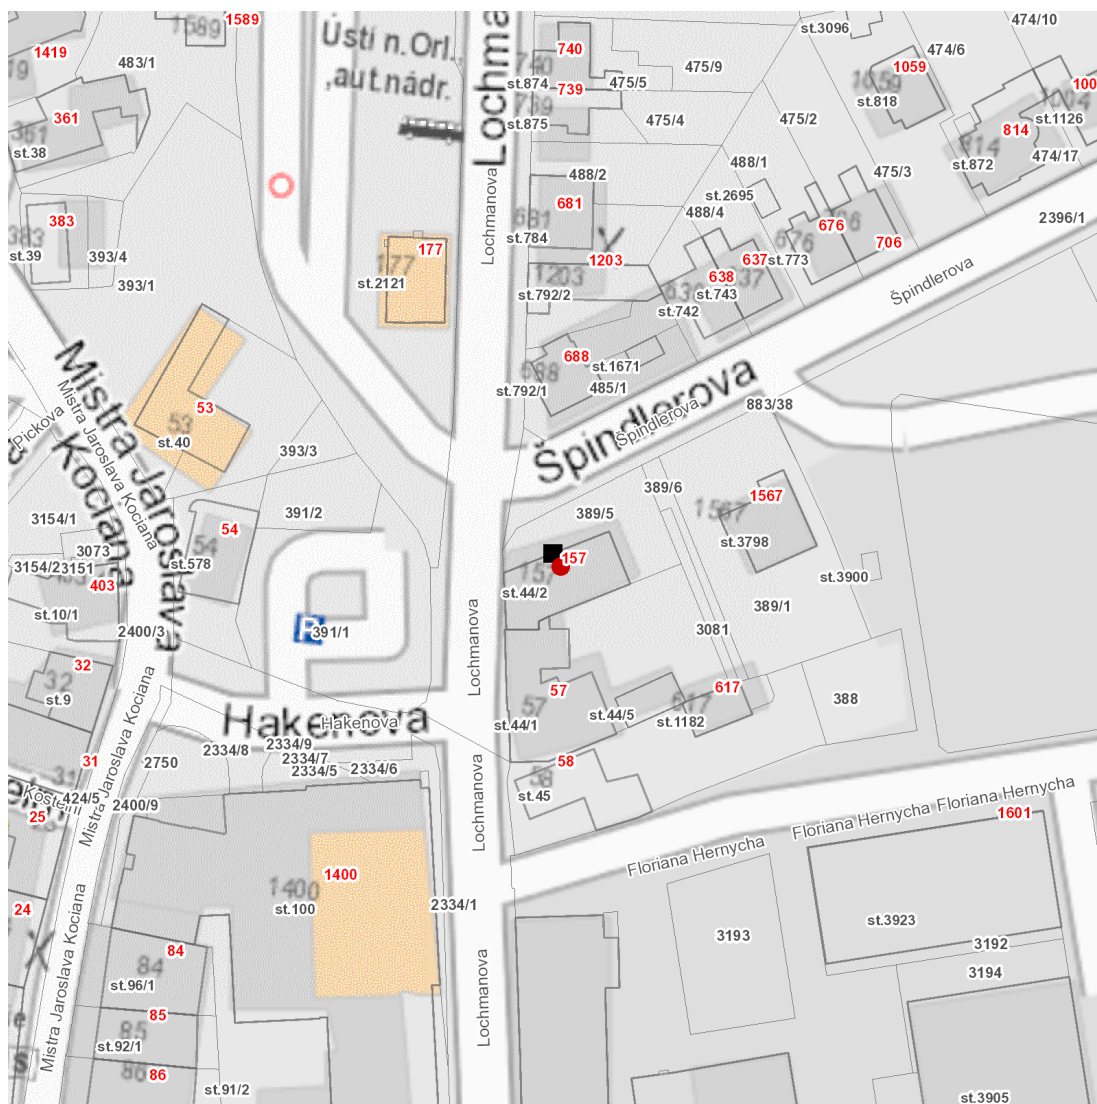

dne **18. 3. 2025** od **7:30** do **8:30** hodin

Plánovaná odstávka zahrnuje tyto lokality:

Ústí nad Orlicí (okres Ústí nad Orlicí)
Špindlerova: č. p. 157

UPOZORNĚNÍ

Dotčené zařízení distribuční soustavy je nutné i v době odstávky považovat za zařízení pod napětím, a proto vás žádáme o dodržení všech zásad bezpečnosti a provedení opatření potřebných k zamezení případných škod na zdraví a majetku. | Provozovatelé výroben elektřiny jsou povinni zajistit přerušeni dodávky elektřiny z výroby do vypnutého úseku distribuční soustavy.

dne 18. 3. 2025 od 7:30 do 8:30 hodin**Orientační mapový podklad odstávkou dotčených lokalit****VYSVĚTLIVKY**

- – adresy dotčené odstávkou elektřiny
- – místa připojení k elektrické síti dotčená odstávkou