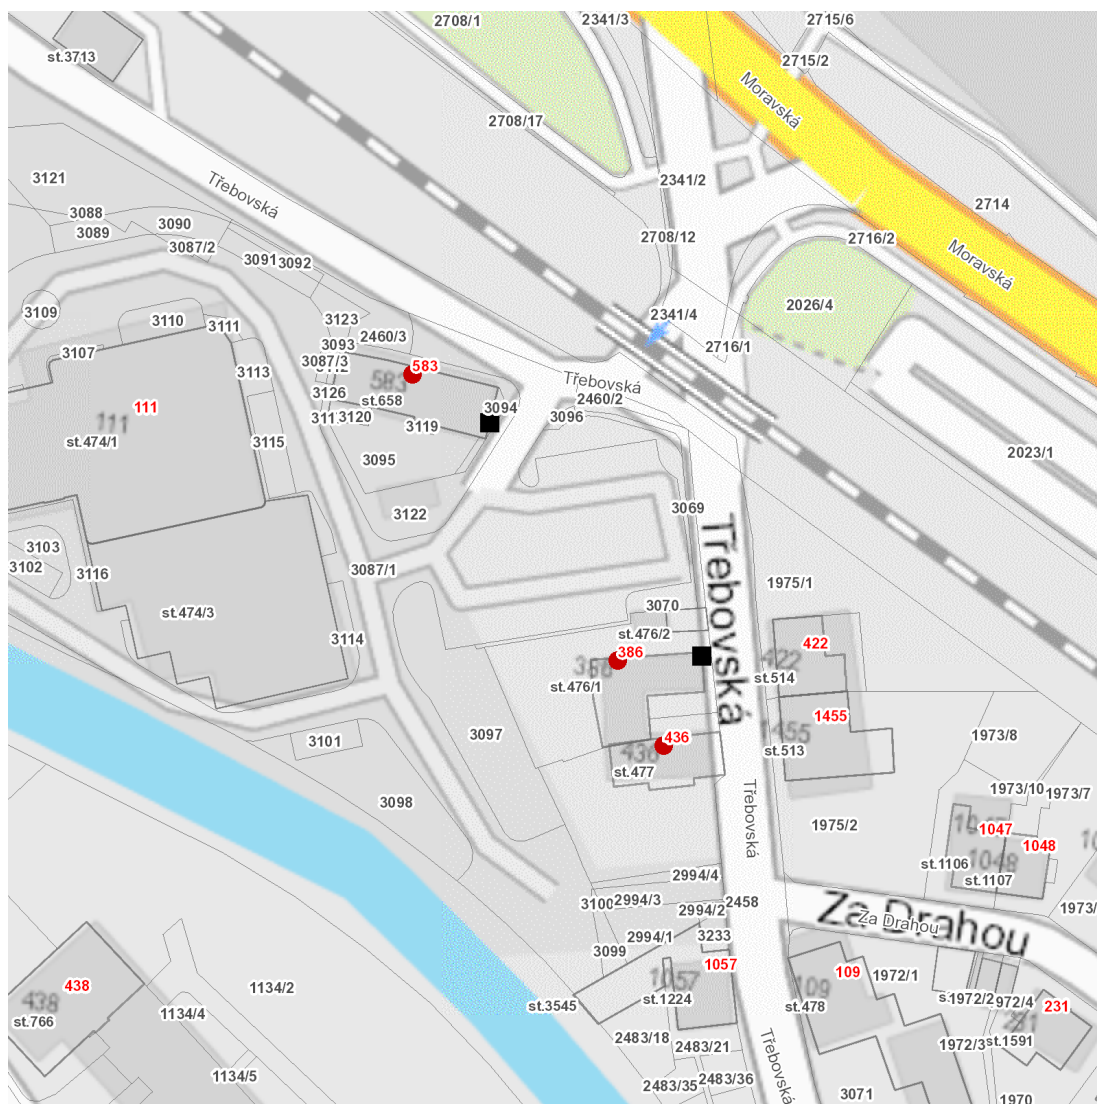

dne **18. 10. 2023** od **8:45** do **13:15** hodin

Plánovaná odstávka zahrnuje tyto lokality:**Ústí nad Orlicí (okres Ústí nad Orlicí)**

Třebovská: č. p. 386, 436, 583

UPOZORNĚNÍ

Dotčené zařízení distribuční soustavy je nutné i v době odstávky považovat za zařízení pod napětím, a proto vás žádáme o dodržení všech zásad bezpečnosti a provedení opatření potřebných k zamezení případných škod na zdraví a majetku. | Provozovatelé výroben elektřiny jsou povinni zajistit přerušeni dodávky elektřiny z výroby do vypnutého úseku distribuční soustavy.

dne 18. 10. 2023 od 8:45 do 13:15 hodin**Orientační mapový podklad odstávkou dotčených lokalit****VYSVĚTLIVKY**

- – adresy dotčené odstávkou elektřiny
- – místa připojení k elektrické síti dotčená odstávkou